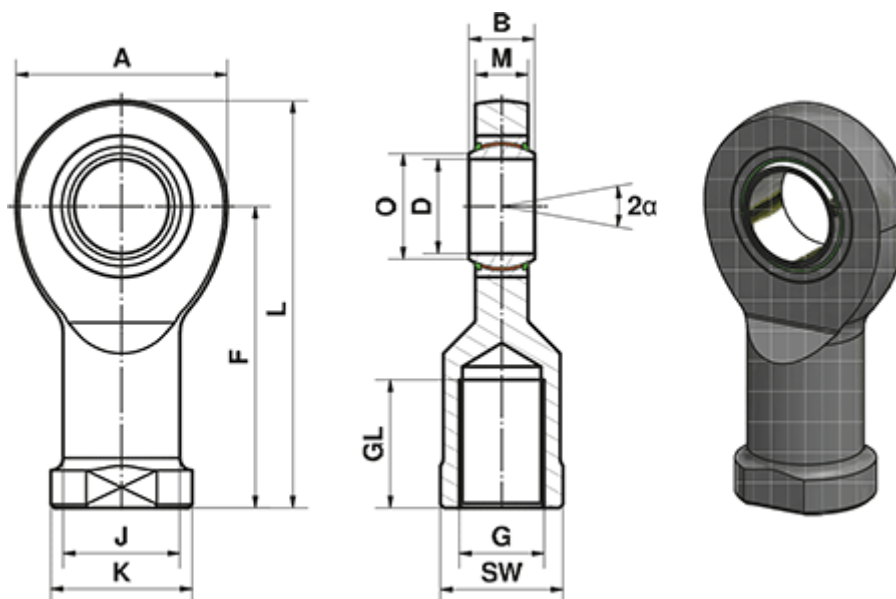

Varenummer: 03492025  
 Beskrivelse: Fluro Heavy Duty Ledhoved EIL 25 EW-2RS  
 M24x2 Indvendigt gevind  
 Note: 25

## Mål

A	= 64	J	= 33.5
a (grader)	= 7	K	= 42
B	= 20	L	= 126
D	= 25	M	= 17
Dynamisk belastning C (kN)	= 127	O	= 29.3
F	= 94	Statisk belastning C0 (kN)	= 92
G	= M24x2	SW	= 36
GL	= 48	Vægt (g)	= 640